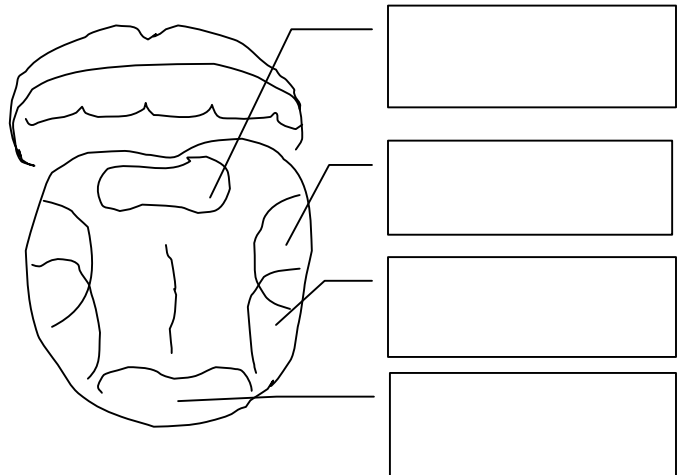

.....

MEELEELUNDID

Silm

Silma keskel on must ava ehk,

Selle ümber värviline

.....
Ereda valguse korral pupill,

häämaras aga

** Märki joonisele oma silma osad*

Keel

Keele pind on

.....
Need mügarad on

.....
Maitsemiselundiks on keelenä-
sades paiknevad 2000 maitse-
mispunga. Erinevad keeleosad
tunnevad eri maitseid.

..... aitab toidu-
osad viia maitsemispungadeni.