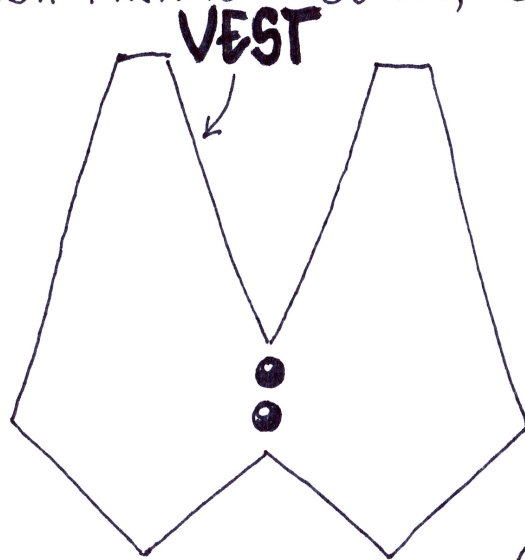

Volditud päkapikk

Volditud päkapikk

Volditud päkapikk

RIBAD (2-3 cm) KÄTE JA JALGADE VOLTIMISEKS.
RIBA PIKKUS ~ 30 cm, 8 TR.

KEHA

KÄSI (2)

TALD (2)