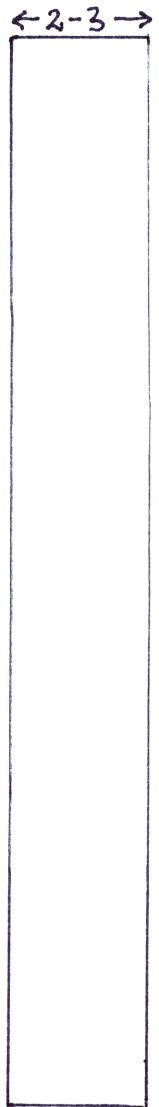

Volditud päkapikk

Volditud päkapikk

Volditud päkapikk

RIBAD (2-3 cm) KÄTE JA JALGADE VOLTIMISEKS.
RIBA PIKKUS ~ 30 cm, 8 TR.

KEHA

KÄSI (2)

TALD (2)