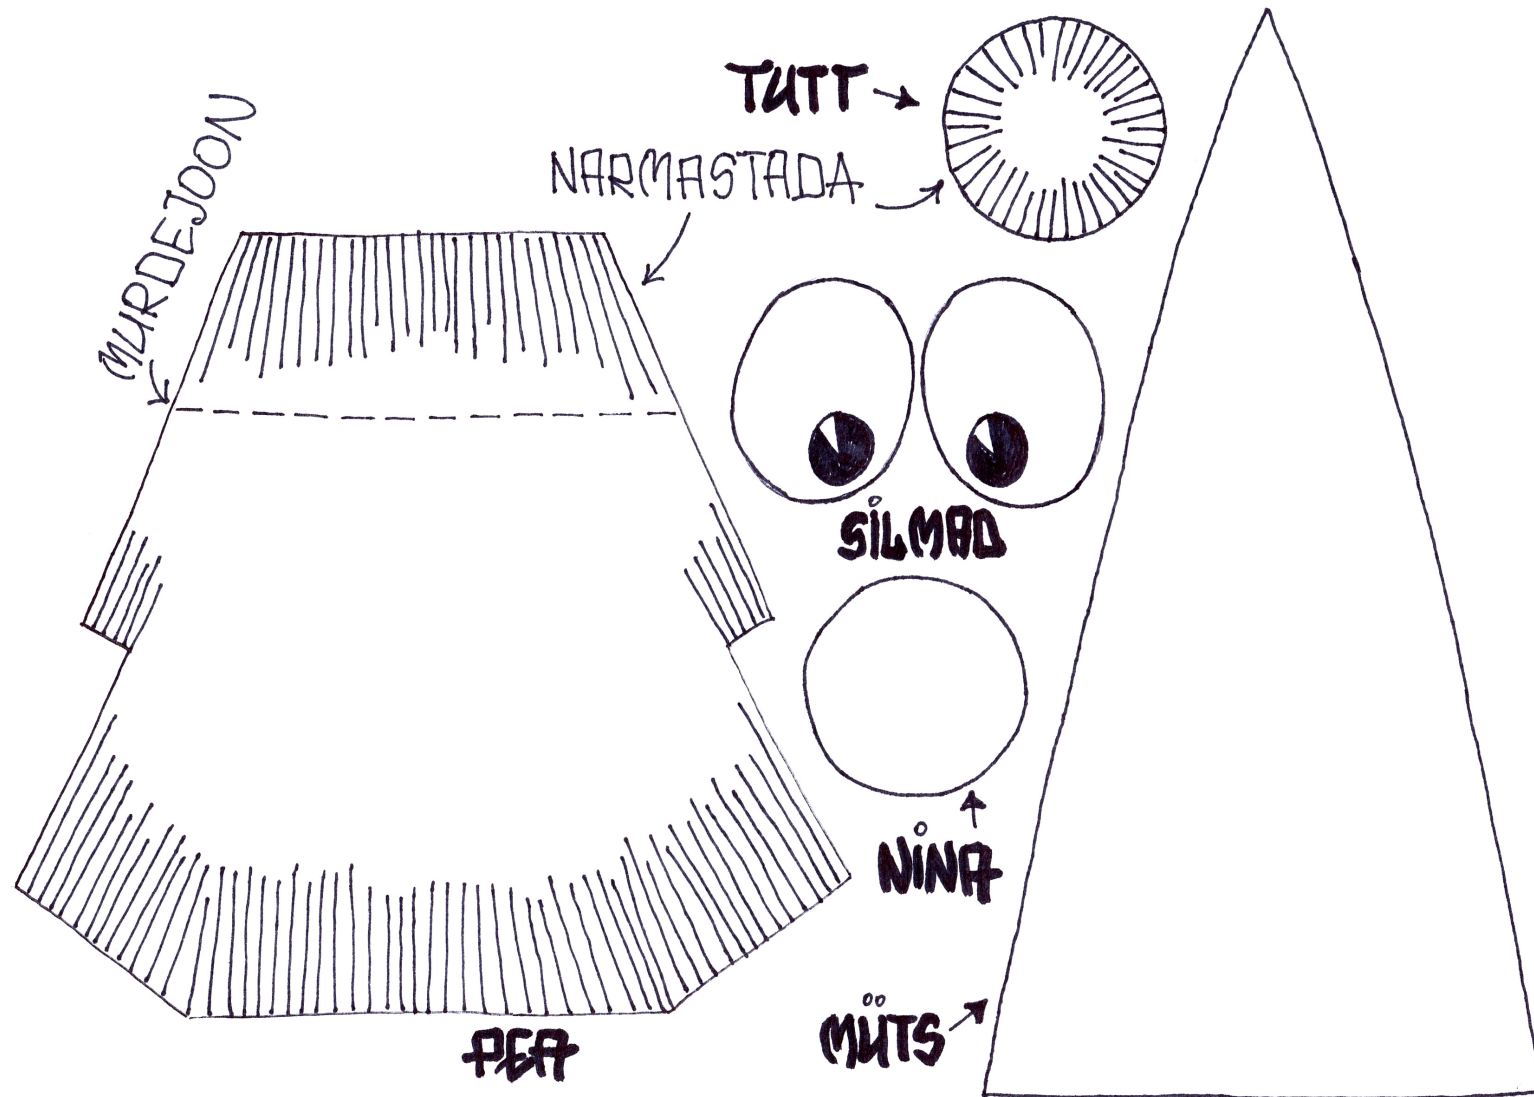

Volditud päkapikk

Volditud päkapikk

Volditud päkapikk

RIBAD (2-3 cm) KÄTE JA JALGADE VOLTIMISEKS.
RIBA PIKKUS ~ 30 cm, 8 TR.

KEHA

KÄSI (2)

TALD (2)